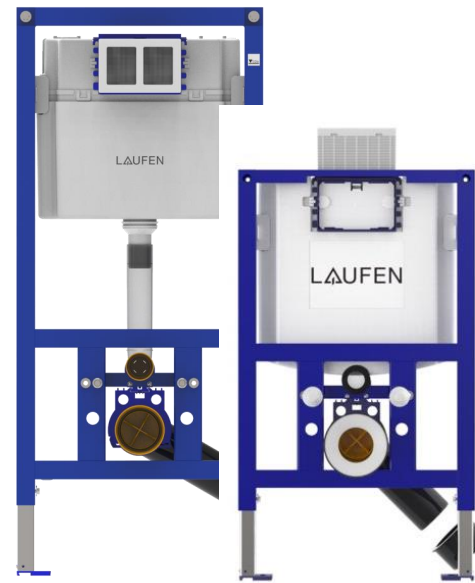

LAUFEN LIS INDBYGNINGSCISTERNER

LAUFEN INSTALLATION SYSTEMS

LAUFEN

HVORFOR LAUFEN LIS?

- **Bredt sortiment**
- - Høj model 112 cm
- - Lav model 82 cm
- - Handicap indbygningselementer til armsupport
- - Håndvaskelement til indbygning
- Et stort udvalg af betjeningsplader i forskellige designs, materialer og elektronisk (touchless)
- Nem og fleksibel kabeltilslutning af betjeningsplade
- Laufen LIS fresh box (tilkøb)
- Vandbesparende skyllemængde 4,5/3 liter (fabriksindstillet) Mulighed for at indstille skyllet 6/3 liter
- Produceret i Europa (Tyskland)

LAUFEN

Bathroom Culture since 1892  www.laufen.com

LAUFEN

LAUFEN LIS INDBYGNINGSCISTERNE 112 CM

- Mål 1120 x 525 mm
- Frontbetjent
- Inkl. Nordisk pex-tilslutning 15/16 mm (TA fittings)
- Justerbare vægbeslag (2 stk.) Inkl.
- Flexibel kabeltilslutning af betjeningsplade
- Vandbesparende skyllemængde 4,5/3 liter
- Indbygget regulerbar flowbegrænser +/-
- Universal boltafstand 180-230mm
- Produceret i Tyskland
- **VVS-nr. 61 7240.130**

LAUFEN

LAUFEN LIS INDBYGNINGSCISTERNE 82 CM

- Mål 820 x 525 mm
- Top-/Frontbetjent
- Inkl. Nordisk pex-tilslutning 15/16 mm (TA fitting)
- Justerbare vægbeslag (2 stk.) Inkl.
- Fleksibel kabeltilslutning af betjeningsplade
- Vandbesparende skyllemængde 4,5/3 liter
- Universal boltafstand 180-230mm
- Produceret i Tyskland
- **VVS-nr. 61 7240.330**

LAUFEN

ILLUSTRATION AF FLEKSIBEL KABELTILSLUTNING AF
BETJENINGSPLADE

Betjeningsplade AW100

- Mål: 205 x 145 mm
 - Materiale: Plast
 - Dobbeltskyl
 - Type/version: Mekanisk tryk
 - Montering: Fleksibel kabeltilslutning
-
- VVS-nr. 61 7240.920 hvid
 - VVS-nr. 61 7240.931 matsort
 - VVS-nr. 61 7240.924 krom
 - VVS-nr. 61 7240.934 matkrom
 - VVS-nr. 61 7240.710 hvid/matkrom
 - VVS-nr. 61 7240.711 sort/matkrom