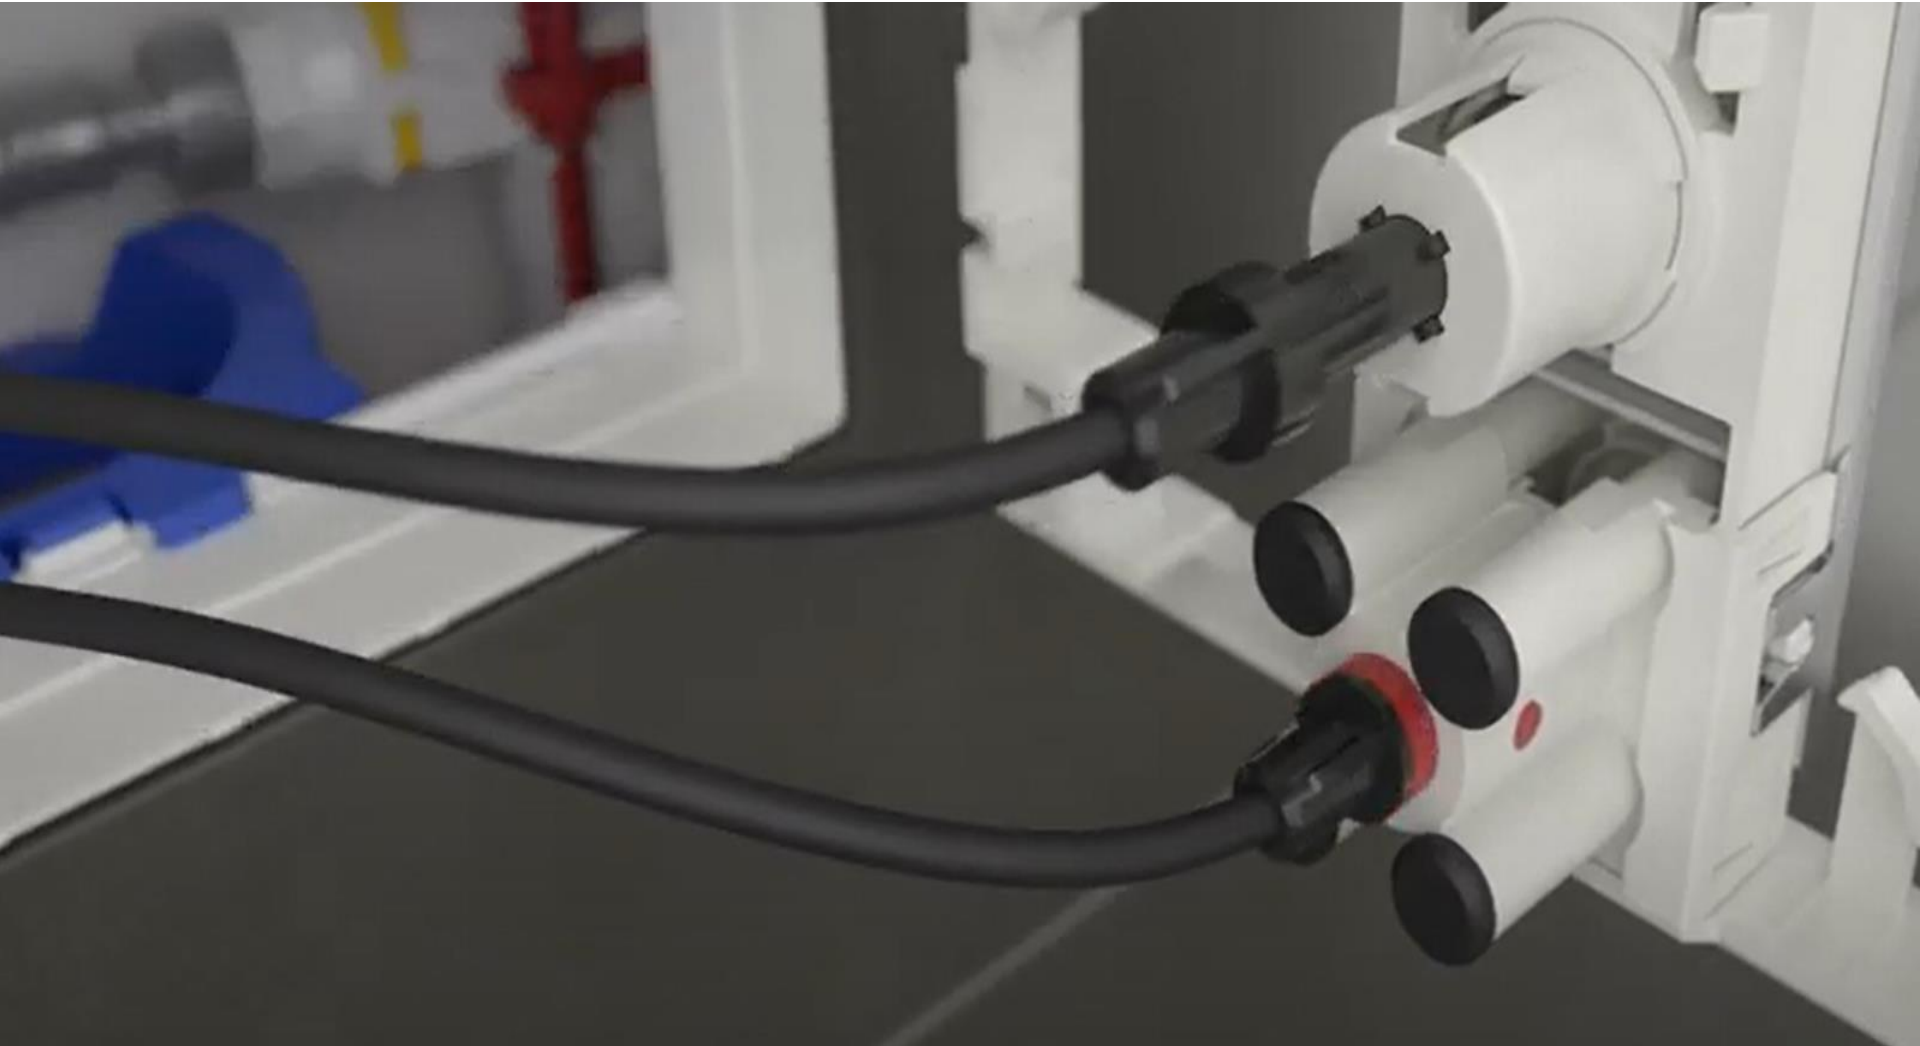

LAUFEN

Bathroom Culture since 1892  www.laufen.com

LAUFEN

LAUFEN LIS INDBYGNINGSCISTERNE 112 CM

- Mål 1120 x 525 mm
- Frontbetjent
- Inkl. Nordisk pex-tilslutning 15/16 mm (TA fittings)
- Justerbare vægbeslag (2 stk.) Inkl.
- Flexibel kabeltilslutning af betjeningsplade
- Vandbesparende skyllemængde 4,5/3 liter
- Indbygget regulerbar flowbegrænser +/-
- Universal boltafstand 180-230mm
- Produceret i Tyskland
- **VVS-nr. 61 7240.130**

LAUFEN

LAUFEN LIS FRESH BOX

- Laufen LIS FRESH BOX sikrer hygiejne og en behagelig duft i toiletet.
- Den forebygger kalk i cisterne og toiletkumme
- Optimal løsning til rimless toiletter (Toiletter uden skyllekant)
- Enkel og ukompliceret montering af boksen, rengøringsstabs kan nemt genopfyldes gennem adgangsåbningen (bag trykpladen)
- Økonomisk forbrug (ca. 4 uger/pr. terning)
- LAUFEN LIS FRESH BOX leveres inklusiv 2 blå taps
- De anvendte rengøringsstabs skal være egnede til wc-plastcisterner og må ikke indeholde klor eller andre oxiderende komponenter, da cisternen ellers kan blive beskadiget (f.eks. spændingsrevner). Benyttes andre end de originale rengøringsstabs er det på eget ansvar og garantien bortfalder.

LAUFEN

ILLUSTRATION AF FLEKSIBEL KABELTILSLUTNING AF
BETJENINGSPLADE

Betjeningsplade AW100

- Mål: 205 x 145 mm
 - Materiale: Plast
 - Dobbeltskyl
 - Type/version: Mekanisk tryk
 - Montering: Fleksibel kabeltilslutning
-
- VVS-nr. 61 7240.920 hvid
 - VVS-nr. 61 7240.931 matsort
 - VVS-nr. 61 7240.924 krom
 - VVS-nr. 61 7240.934 matkrom
 - VVS-nr. 61 7240.710 hvid/matkrom
 - VVS-nr. 61 7240.711 sort/matkrom