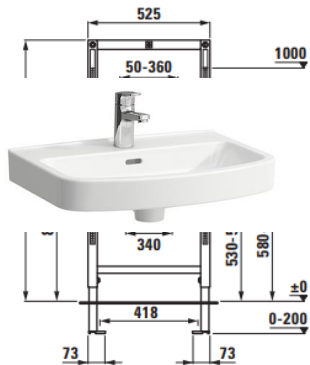

- Mål: 181 x 121 mm
- Materiale: Plast med ramme i poleret rustfrit stål
- Dobbeltskyl
- Type/version: Mekanisk tryk
- Montering: Fleksibel kabeltilslutning

- VVS-nr. 61 7240.850 hvid/rustfrit stål
- VVS-nr. 61 7240.861 matsort/rustfrit stål
- VVS-nr. 61 7240.854 krom/rustfrit stål
- VVS-nr. 61 7240.864 matkrom/rustfrit stål

Med ambient light (baggrundsllys) som man kender fra eksklusive fjernsyn

LAUFEN

Indbygningselement til håndvaske

- Mål 112 x 52,5 cm
- Laufen håndvaske med 50-360 mm boltafstand
- Inkl. monteringsbeslag i væg/gulv
- Laufen-nr. 9.1010.0.000.000.1
- VVS-nr. afventer Rørforeningen

LAUFEN

Indbygningselementer til handicap armstøtter

- Justerbar benhøjde 0-200mm
- Justerbar armstøtتهøjde 600-920mm
(850mm anbefales)
- Installationsdybde 135-200mm
- Varenr. H8926680000001 højre
- VVS-nr. afventer Rørforeningen
- Varenr. H8926670000001 venstre
- VVS-nr. afventer Rørforeningen