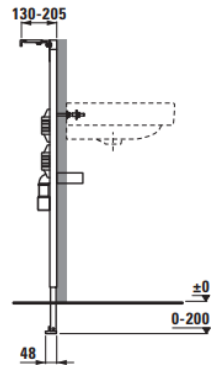

- Mål: 181 x 121 mm
- Materiale: Plast med ramme i poleret rustfrit stål
- Dobbeltskyl
- Type/version: Mekanisk tryk
- Montering: Fleksibel kabeltilslutning

- VVS-nr. 61 7240.850 hvid/rustfrit stål
- VVS-nr. 61 7240.861 matsort/rustfrit stål
- VVS-nr. 61 7240.854 krom/rustfrit stål
- VVS-nr. 61 7240.864 matkrom/rustfrit stål

Med ambient light (baggrundsllys) som man kender fra eksklusive fjernsyn

LAUFEN

Indbygningselement til håndvaske

- Mål 112 x 52,5 cm
- Laufen håndvaske med 50-360 mm boltafstand
- Inkl. monteringsbeslag i væg/gulv
- Laufen-nr. 9.1010.0.000.000.1
- VVS-nr. afventer Rørforeningen

LAUFEN

Indbygningselementer til handicap armstøtter

- Justerbar benhøjde 0-200mm
- Justerbar armstøtتهøjde 600-920mm
(850mm anbefales)
- Installationsdybde 135-200mm
- Varenr. H8926680000001 højre
- VVS-nr. afventer Rørforeningen
- Varenr. H8926670000001 venstre
- VVS-nr. afventer Rørforeningen