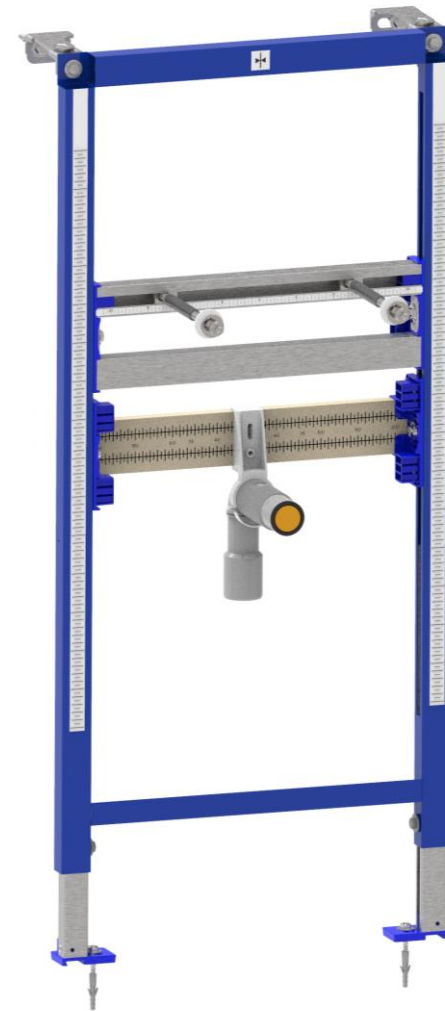

- Mål: 181 x 121 mm
- Materiale: Plast med ramme i poleret rustfrit stål
- Dobbeltskyl
- Type/version: Mekanisk tryk
- Montering: Fleksibel kabeltilslutning

- VVS-nr. 61 7240.850 hvid/rustfrit stål
- VVS-nr. 61 7240.861 matsort/rustfrit stål
- VVS-nr. 61 7240.854 krom/rustfrit stål
- VVS-nr. 61 7240.864 matkrom/rustfrit stål

*Packman design look
NB! ikke officiel marketing*

LAUFEN

LAUFEN

Elektronisk betjeningsplade E-AW107, touchless

- Mål: 220 x 160 mm
 - Elektronisk betjeningsplade med IR sensor
 - Strømforsyning: 230 volt
 - Berøringsfri betjening
 - Med ambient light
 - Materiale: Glas
 - Dobbeltskyl
 - Type/version: Mekanisk tryk
 - Montering: Fleksibel kabeltilslutning
-
- VVS-nr. 61 7240.891 betjeningsplade, sort
 - VVS-nr. 617240.899 elektronisk kontrol

Med ambient light (baggrundsllys) som man kender fra eksklusive fjernsyn

LAUFEN

Indbygningselement til håndvaske

- Mål 112 x 52,5 cm
- Laufen håndvaske med 50-360 mm boltafstand
- Inkl. monteringsbeslag i væg/gulv
- Laufen-nr. 9.1010.0.000.000.1
- VVS-nr. afventer Rørforeningen