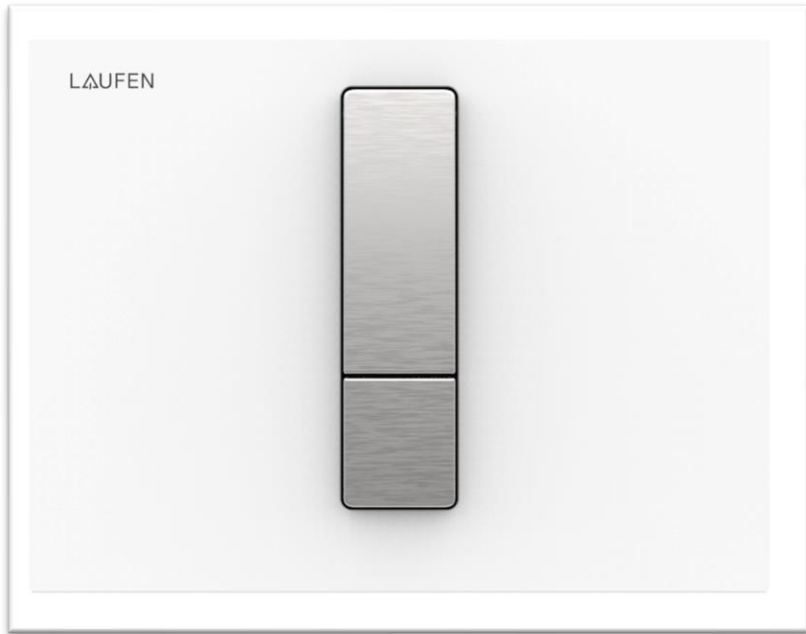

- VVS-nr. 61 7240.830 hvid
- VVS-nr. 61 7240.835 krom
- VVS-nr. 61 7240.844 matkrom

LAUFEN

LAUFEN

Betjeningsplade AW102

- Mål: 202 x 145 mm
- Materiale: Glas / børstet rustfrit stål look
- Dobbeltskyl
- Type/version: Mekanisk tryk
- Montering: Fleksibel kabeltilslutning

- VVS-nr. 61 7240.750 hvid/rustfrit stål
- VVS-nr. 61 7240.751 sort/rustfrit stål
- VVS-nr. 61 7240.752 antracit/rustfrit stål

LAUFEN

LAUFEN

Betjeningsplade AW101

- Mål: 202 x 145 mm
 - Prøvindende design
 - Materiale: Plast
 - Dobbeltskyl
 - Diskret ring i krom rundt om trykknapperne
 - Type/version: Mekanisk tryk
 - Montering: Fleksibel kabeltilslutning
-
- VVS-nr. 61 7240.730 hvid
 - VVS-nr. 61 7240.741 matsort
 - VVS-nr. 61 7240.734 krom
 - VVS-nr. 61 7240.744 matkrom