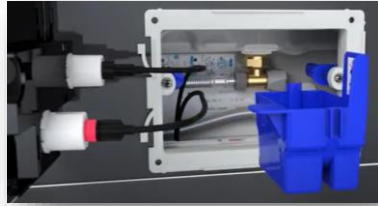

LAUFEN

Bathroom Culture since 1892  www.laufen.com

LAUFEN

LAUFEN LIS INDBYGNINGSCISTERNE 112 CM

- Mål 1120 x 525 mm
- Frontbetjent
- Inkl. Nordisk pex-tilslutning 15/16 mm (TA fittings)
- Justerbare vægbeslag (2 stk.) Inkl.
- Flexibel kabeltilslutning af betjeningsplade
- Vandbesparende skyllemængde 4,5/3 liter
- Indbygget regulerbar flowbegrænser +/-
- Universal boltafstand 180-230mm
- Produceret i Tyskland
- **VVS-nr. 61 7240.130**

LAUFEN

LAUFEN LIS INDBYGNINGSCISTERNE 82 CM

- Mål 820 x 525 mm
- Top-/Frontbetjent
- Inkl. Nordisk pex-tilslutning 15/16 mm (TA fitting)
- Justerbare vægbeslag (2 stk.) Inkl.
- Fleksibel kabeltilslutning af betjeningsplade
- Vandbesparende skyllemængde 4,5/3 liter
- Universal boltafstand 180-230mm
- Produceret i Tyskland
- **VVS-nr. 61 7240.330**

LAUFEN

LAUFEN LIS FRESH BOX

- Laufen LIS FRESH BOX sikrer hygiejne og en behagelig duft i toiletet.
- Den forebygger kalk i cisterne og toiletkumme
- Optimal løsning til rimless toiletter (Toiletter uden skyllekant)
- Enkel og ukompliceret montering af boksen, rengøringsstabs kan nemt genopfyldes gennem adgangsåbningen (bag trykpladen)
- Økonomisk forbrug (ca. 4 uger/pr. terning)
- LAUFEN LIS FRESH BOX leveres inklusiv 2 blå taps
- De anvendte rengøringsstabs skal være egnede til wc-plastcisterner og må ikke indeholde klor eller andre oxiderende komponenter, da cisternen ellers kan blive beskadiget (f.eks. spændingsrevner). Benyttes andre end de originale rengøringsstabs er det på eget ansvar og garantien bortfalder.

LAUFEN

ILLUSTRATION AF FLEKSIBEL KABELTILSLUTNING AF
BETJENINGSPLADE

Betjeningsplade AW100

- Mål: 205 x 145 mm
 - Materiale: Plast
 - Dobbeltskyl
 - Type/version: Mekanisk tryk
 - Montering: Fleksibel kabeltilslutning
-
- VVS-nr. 61 7240.920 hvid
 - VVS-nr. 61 7240.931 matsort
 - VVS-nr. 61 7240.924 krom
 - VVS-nr. 61 7240.934 matkrom
 - VVS-nr. 61 7240.710 hvid/matkrom
 - VVS-nr. 61 7240.711 sort/matkrom