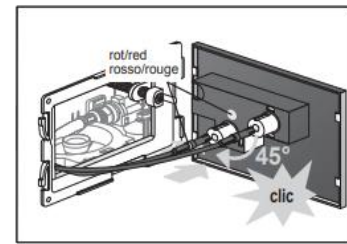

LAUFEN

ILLUSTRATION AF FLEKSIBEL KABELTILSLUTNING AF
BETJENINGSPLADE