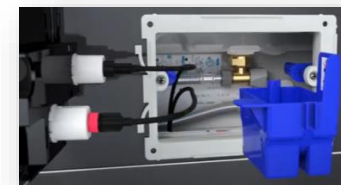

LAUFEN LIS INDBYGNINGSCISTERNER

LAUFEN INSTALLATION SYSTEMS

LAUFEN

HVORFOR LAUFEN LIS?

- **Bredt sortiment**
- - Høj model 112 cm
- - Lav model 82 cm
- - Handicap indbygningselementer til armsupport
- - Håndvaskelement til indbygning
- Et stort udvalg af betjeningsplader i forskellige designs, materialer og elektronisk (touchless)
- Nem og fleksibel kabeltilslutning af betjeningsplade
- Laufen LIS fresh box (tilkøb)
- Vandbesparende skyllemængde 4,5/3 liter (fabriksindstillet) Mulighed for at indstille skyllet 6/3 liter
- Produceret i Europa (Tyskland)

LAUFEN

Bathroom Culture since 1892  www.laufen.com

LAUFEN

LAUFEN LIS INDBYGNINGSCISTERNE 112 CM

- Mål 1120 x 525 mm
- Frontbetjent
- Inkl. Nordisk pex-tilslutning 15/16 mm (TA fittings)
- Justerbare vægbeslag (2 stk.) Inkl.
- Flexibel kabeltilslutning af betjeningsplade
- Vandbesparende skyllemængde 4,5/3 liter
- Indbygget regulerbar flowbegrænser +/-
- Universal boltafstand 180-230mm
- Produceret i Tyskland
- **VVS-nr. 61 7240.130**

LAUFEN

LAUFEN LIS FRESH BOX

- Laufen LIS FRESH BOX sikrer hygiejne og en behagelig duft i toiletet.
- Den forebygger kalk i cisterne og toiletkumme
- Optimal løsning til rimless toiletter (Toiletter uden skyllekant)
- Enkel og ukompliceret montering af boksen, rengøringsstabs kan nemt genopfyldes gennem adgangsåbningen (bag trykpladen)
- Økonomisk forbrug (ca. 4 uger/pr. terning)
- LAUFEN LIS FRESH BOX leveres inklusiv 2 blå taps
- De anvendte rengøringsstabs skal være egnede til wc-plastcisterner og må ikke indeholde klor eller andre oxiderende komponenter, da cisternen ellers kan blive beskadiget (f.eks. spændingsrevner). Benyttes andre end de originale rengøringsstabs er det på eget ansvar og garantien bortfalder.