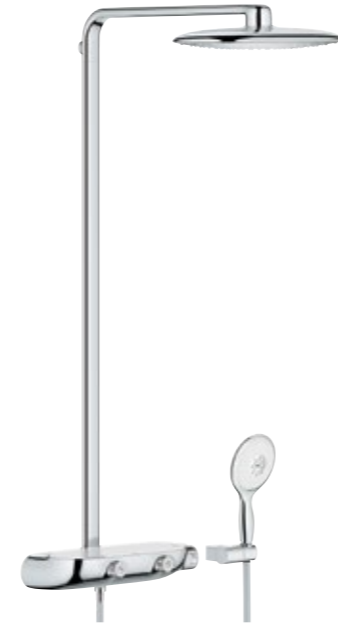

Rainshower SmartControl 360
Tryk- og temperaturstyret og skoldningssikret termostat, afsætningshylde, SmartControl-betjening, 360 mm hovedbruser og 130 mm håndbruser med 4 stråletyper, 10,4 l/min v. 1 bar.

GROHE nr.: 26 361 000
HC nr.: 8 006