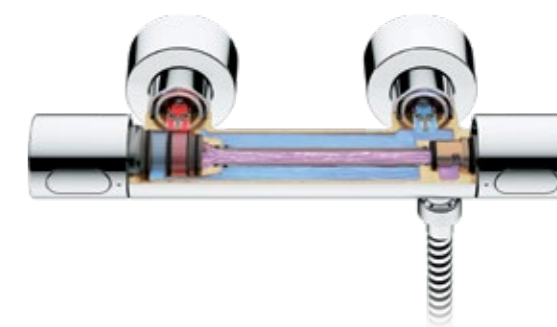

GROHE TurboStat®