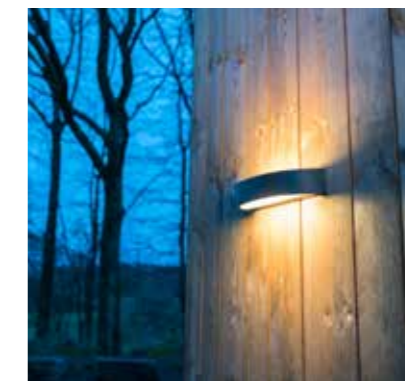

For at skabe det flotte, jævne og rolige LED-lys i hjemmet, er der tre tekniske faktorer, man skal være opmærksom på:

1. Lysets farvetemperatur, Kelvin-farven, har betydning for, hvor varm eller kold, lysfarven er. Anbefalingen er 2700K, som minder om farven, vi kender fra glødepæren. SG tilbyder fx en løsning, hvor Kelvin-farven ændres når, lyset dæmpes. På den måde bliver lyset svagere og hyggeligere, når det dæmpes. Disse produkter har betegnelsen DimToWarm i produktnavnet.
2. Evnen til at gengive farver kaldes en RA-værdi, som har betydning for, hvor klare farverne vises. Loven siger, at værdien skal være 80. Men fx ved spots i loftet bør værdien være >90, da spots er en del af rummets grundlys og dermed afgørende for oplevelsen af fx madvarer, makeup, møbler og billeder. Alle spots fra SG har en RA -værdi >98.
3. Evnen til at sprede farverne i lyset kaldes SDCM eller MacAdams step. Disse har betydning for, hvor jævnt farverne spredes og er dermed en vigtig faktor for vores opfattelse af et flot og jævnt lys. Dette måles på en skala fra 1-10, hvor 1 er det bedste. Anbefalingen er maksimum SDCM3, da man kan se en tydelig forskel med det blotte øje allerede fra SDCM 4. Alle SG produkter til hjemmet er på maksimum SDCM 3 og vores produkt Junistar LUX tilbyder det bedste lys på markedet med SDCM 1.

SG Tryghed

Systemgaranti gælder fra nøgle overdragelse

- 5 års systemgaranti på samtlige produkter.
- Gælder den komplette lampe inkl. driver, lyskilde
- Garantien gælder fra afleveringstidspunkt, installeret af autoriseret montør efter vores brugsanvisning.

Korrosionsgaranti gælder fra nøgle overdragelse

- Ubetinget korrosionsgaranti
- Gælder for alle udendørs produkter
- Garantien gælder fra afleveringstidspunkt, installeret af autoriseret montør efter vores brugsanvisning.