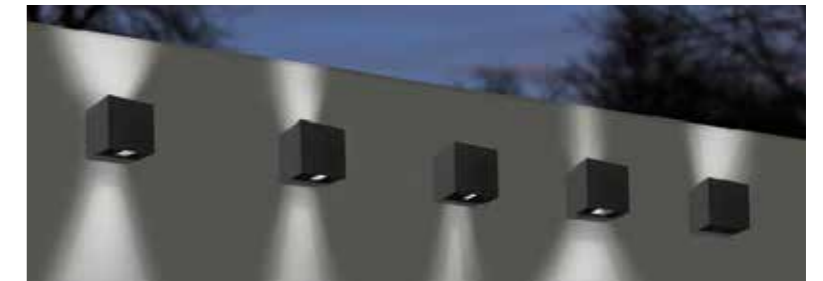

For at skabe det flotte, jævne og rolige LED-lys i hjemmet, er der tre tekniske faktorer, man skal være opmærksom på:

1. Lysets farvetemperatur, Kelvin-farven, har betydning for, hvor varm eller kold, lysfarven er. Anbefalingen er 2700K, som minder om farven, vi kender fra glødepæren. SG tilbyder fx en løsning, hvor Kelvin-farven ændres når, lyset dæmpes. På den måde bliver lyset svagere og hyggeligere, når det dæmpes. Disse produkter har betegnelsen DimToWarm i produktnavnet.
2. Evnen til at gengive farver kaldes en RA-værdi, som har betydning for, hvor klare farverne vises. Loven siger, at værdien skal være 80. Men fx ved spots i loftet bør værdien være >90, da spots er en del af rummets grundlys og dermed afgørende for oplevelsen af fx madvarer, makeup, møbler og billeder. Alle spots fra SG har en RA -værdi >98.
3. Evnen til at sprede farverne i lyset kaldes SDCM eller MacAdams step. Disse har betydning for, hvor jævnt farverne spredes og er dermed en vigtig faktor for vores opfattelse af et flot og jævnt lys. Dette måles på en skala fra 1-10, hvor 1 er det bedste. Anbefalingen er maksimum SDCM3, da man kan se en tydelig forskel med det blotte øje allerede fra SDCM 4. Alle SG produkter til hjemmet er på maksimum SDCM 3 og vores produkt Junistar LUX tilbyder det bedste lys på markedet med SDCM 1.

SG Tryghed

Systemgaranti gælder fra nøgle overdragelse

- 5 års systemgaranti på samtlige produkter.
- Gælder den komplette lampe inkl. driver, lyskilde
- Garantien gælder fra afleveringstidspunkt, installeret af autoriseret montør efter vores brugsanvisning.

Korrosionsgaranti gælder fra nøgle overdragelse

- Ubetinget korrosionsgaranti
- Gælder for alle udendørs produkter
- Garantien gælder fra afleveringstidspunkt, installeret af autoriseret montør efter vores brugsanvisning.