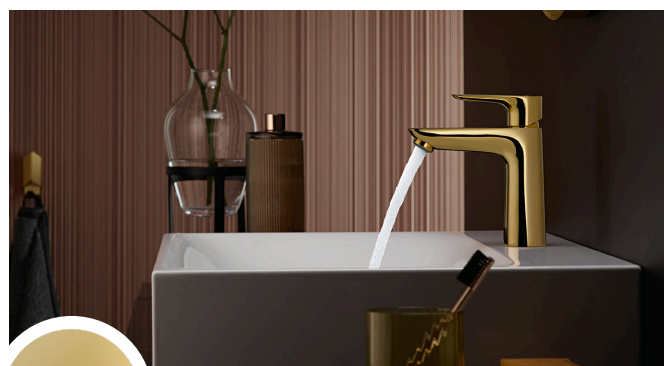

Unica Bruserstang S Puro 65 cm med
bruserslange og **Raindance Select E**
Håndbruser 120 3jet
HC-nr: 6101

Ecostat
Comfort brusetermostat
HC-nr: 7100

hansgrohe

Udtryk din personlighed – **FinishPlus.**

Giv dit hjem personlighed med trendy farver. Metallic overfladerne - børstet sort krom, børstet bronze og poleret guld-optik er alle ekstra stærke PVD-overflader - kendt fra AXOR FinishPlus produkterne. Med disse kreative muligheder kan du tydeligt vise din personlige stil.

700 MAT HVID

Kækt og ukonventionelt friskt – mat hvid virker behageligt neutralt og passer perfekt ind i badeværelser med sarte eller friske farver.

670 MAT SORT

Reduceret til det væsentlige – Mat sort skaber stærke kontraster til de lyse vægge og tilbehøret. Samtidig virker det eksklusivt og ekstravagant.

990 POLERET GULD-OPTIK

Glamourøst look – Den polerede overflade opgraderer badet til et luksuriøst refugium. Med sin tilbageholdende form bringer den glitrende overflade elegant glans ind i omgivelserne.